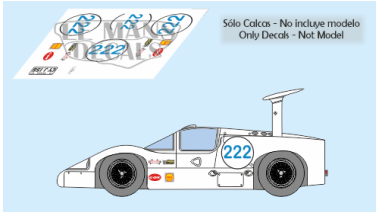

2025-10-19 - 02:40:39

Rf. TAR025 P/N.

Chaparral 2F - Targa Florio 1967 num.222

** Esta Ficha es de caracter INFORMATIVO y carece de calidad contractual, los precios, existencias y referencias puede variar en el momento de formalizarlo en Pedido.