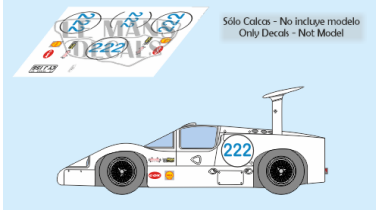

2025-04-02 - 04:49:07

Rf. TAR025 P/N.

Chaparral 2F - Targa Florio 1967 num.222

** Esta Ficha es de caracter INFORMATIVO y carece de calidad contractual, los precios, existencias y referencias puede variar en el momento de formalizarlo en Pedido.