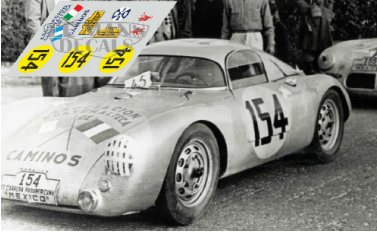

2024-10-23 - 14:24:18

---

Rf. Pan011      P/N.

*Porsche 550 Coupe - Carrera Panamericana 1953  
Num.154*

---

\*\* Esta Ficha es de caracter INFORMATIVO y carece de calidad contractual, los precios, existencias y referencias puede variar en el momento de formalizarlo en Pedido.