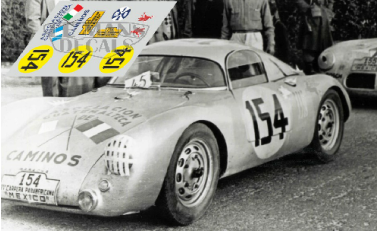

2024-11-21 - 16:48:01

Rf. Pan011 P/N.

*Porsche 550 Coupe - Carrera Panamericana 1953
Num.154*

** Esta Ficha es de caracter INFORMATIVO y carece de calidad contractual, los precios, existencias y referencias puede variar en el momento de formalizarlo en Pedido.