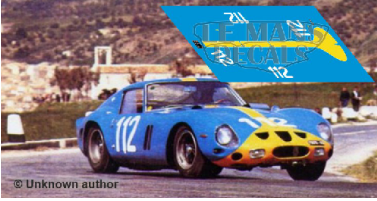

2025-04-03 - 05:01:46

---

Rf. TAR033 P/N.

*Ferrari 250 GTO - Targa Florio 1964 num.112*

---

\*\* Esta Ficha es de caracter INFORMATIVO y carece de calidad contractual, los precios, existencias y referencias puede variar en el momento de formalizarlo en Pedido.