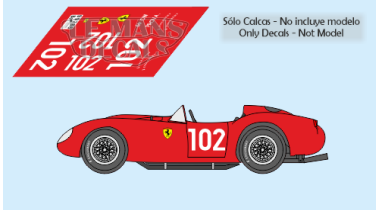

2025-04-03 - 04:56:42

Rf. TAR036 P/N.

Ferrari 250 TR - Targa Florio 1958 num. 102

** Esta Ficha es de caracter INFORMATIVO y carece de calidad contractual, los precios, existencias y referencias puede variar en el momento de formalizarlo en Pedido.