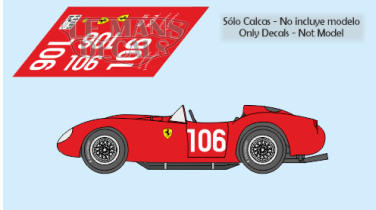

2025-07-03 - 15:06:29

Rf. TAR037 P/N.

Ferrari 250 TR - Targa Florio 1958 num. 106

** Esta Ficha es de caracter INFORMATIVO y carece de calidad contractual, los precios, existencias y referencias puede variar en el momento de formalizarlo en Pedido.