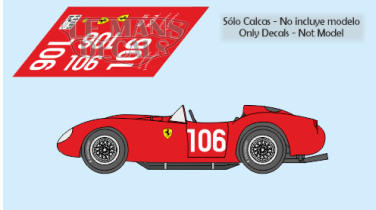

2025-04-03 - 05:01:44

Rf. TAR037 P/N.

Ferrari 250 TR - Targa Florio 1958 num. 106

** Esta Ficha es de caracter INFORMATIVO y carece de calidad contractual, los precios, existencias y referencias puede variar en el momento de formalizarlo en Pedido.