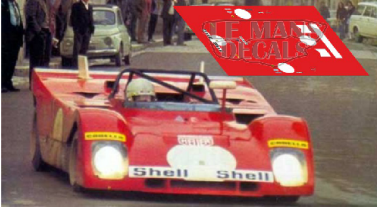

2025-04-03 - 04:59:48

Rf. TAR038 P/N.

Ferrari 312 PB - Targa Florio Test 1972 num.T

** Esta Ficha es de caracter INFORMATIVO y carece de calidad contractual, los precios, existencias y referencias puede variar en el momento de formalizarlo en Pedido.