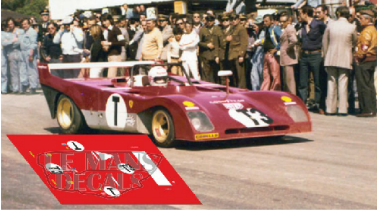

2025-04-03 - 06:19:02

---

Rf. TAR042      P/N.

*Ferrari 312 PB - Targa Florio Test 1973 num.3T*

---

\*\* Esta Ficha es de caracter INFORMATIVO y carece de calidad contractual, los precios, existencias y referencias puede variar en el momento de formalizarlo en Pedido.