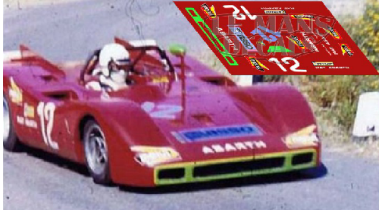

2025-04-03 - 04:58:04

---

Rf. TAR053      P/N.

*Fiat Abarth 2000 S - Targa Florio 1971 num.12*

---

\*\* Esta Ficha es de caracter INFORMATIVO y carece de calidad contractual, los precios, existencias y referencias puede variar en el momento de formalizarlo en Pedido.