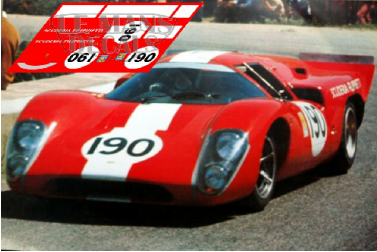

2024-11-23 - 11:39:52

Rf. TAR057 P/N.

Lola T70 MkIII - Targa Florio 1969 num.190

** Esta Ficha es de caracter INFORMATIVO y carece de calidad contractual, los precios, existencias y referencias puede variar en el momento de formalizarlo en Pedido.