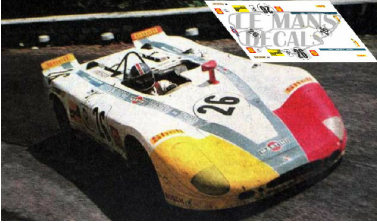

2025-01-30 - 18:31:30

Rf. TAR082 P/N.

Porsche 908/02 - Targa Florio 1970 num.26

** Esta Ficha es de caracter INFORMATIVO y carece de calidad contractual, los precios, existencias y referencias puede variar en el momento de formalizarlo en Pedido.