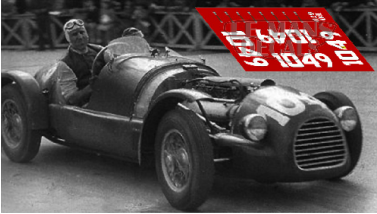

2024-11-21 - 14:13:25

Rf. MM005 P/N.

Ferrari 166 SC - Mille Miglia 1948 Num.1049

** Esta Ficha es de caracter INFORMATIVO y carece de calidad contractual, los precios, existencias y referencias puede variar en el momento de formalizarlo en Pedido.