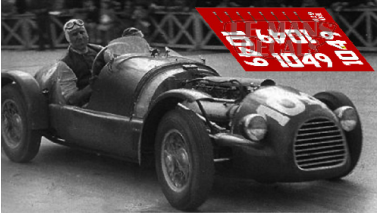

2025-04-02 - 04:45:05

Rf. MM005 P/N.

Ferrari 166 SC - Mille Miglia 1948 Num.1049

** Esta Ficha es de caracter INFORMATIVO y carece de calidad contractual, los precios, existencias y referencias puede variar en el momento de formalizarlo en Pedido.