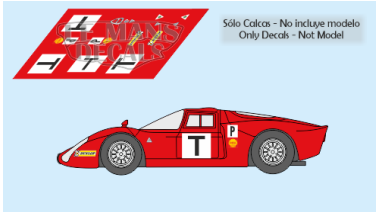

2025-04-02 - 06:15:49

Rf. NoLM0013 P/N.

Alfa Romeo T33/3 - Brands Hatch Test 1969 num.T

** Esta Ficha es de caracter INFORMATIVO y carece de calidad contractual, los precios, existencias y referencias puede variar en el momento de formalizarlo en Pedido.