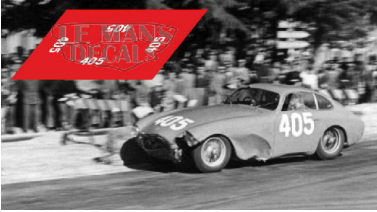

2025-04-02 - 20:47:08

Rf. MM010 P/N.

Ferrari 340 America - Mille Miglia 1951 Num.405

** Esta Ficha es de caracter INFORMATIVO y carece de calidad contractual, los precios, existencias y referencias puede variar en el momento de formalizarlo en Pedido.