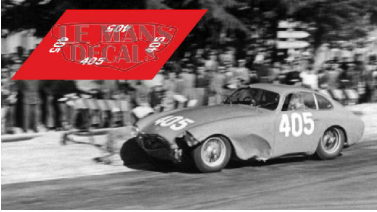

2024-12-03 - 18:33:01

Rf. MM010 P/N.

Ferrari 340 America - Mille Miglia 1951 Num.405

** Esta Ficha es de caracter INFORMATIVO y carece de calidad contractual, los precios, existencias y referencias puede variar en el momento de formalizarlo en Pedido.