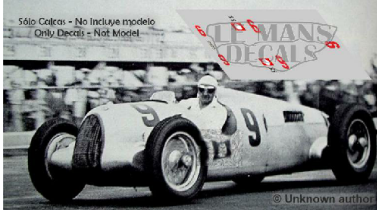

2025-04-02 - 04:49:06

Rf. NoLM0039 P/N.

Auto Union Type C - Vanderbilt Cup 1937 num.9

** Esta Ficha es de caracter INFORMATIVO y carece de calidad contractual, los precios, existencias y referencias puede variar en el momento de formalizarlo en Pedido.