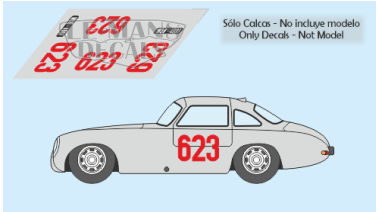

2025-04-02 - 04:45:07

Rf. MM013 P/N.

Mercedes 300SL - Mille Miglia 1952 Num.623

** Esta Ficha es de caracter INFORMATIVO y carece de calidad contractual, los precios, existencias y referencias puede variar en el momento de formalizarlo en Pedido.