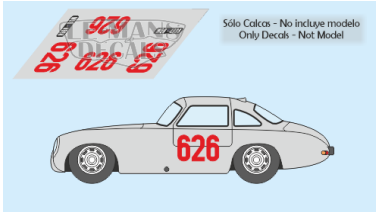

2025-04-02 - 04:45:07

Rf. MM014 P/N.

*Mercedes 300SL - Mille Miglia 1952 Num.626*

\*\* Esta Ficha es de caracter INFORMATIVO y carece de calidad contractual, los precios, existencias y referencias puede variar en el momento de formalizarlo en Pedido.