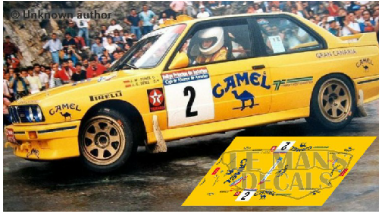

2025-03-21 - 15:32:21

Rf. NoLM0082 P/N.

BMW M3 E30 - Rallye Principe Asturias 1991 num.2

** Esta Ficha es de caracter INFORMATIVO y carece de calidad contractual, los precios, existencias y referencias puede variar en el momento de formalizarlo en Pedido.