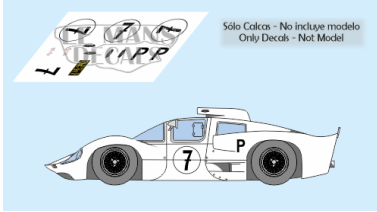

2025-04-03 - 05:10:28

Rf. NoLM0109 P/N.

Chaparral 2D - 1000Km Nurburgring 1966 num.7

** Esta Ficha es de caracter INFORMATIVO y carece de calidad contractual, los precios, existencias y referencias puede variar en el momento de formalizarlo en Pedido.