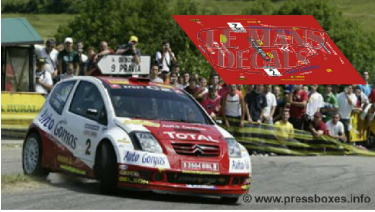

2024-11-21 - 12:57:27

Rf. NoLM0125 P/N.

Citroen C2 S1600 - Rallye Aviles 2005 num.2

** Esta Ficha es de caracter INFORMATIVO y carece de calidad contractual, los precios, existencias y referencias puede variar en el momento de formalizarlo en Pedido.