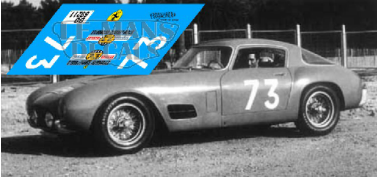

2025-04-02 - 06:08:49

Rf. NoLM0210 P/N.

*Ferrari 250 GT Competizione TdF - Tour France 1956
num.73*

** Esta Ficha es de caracter INFORMATIVO y carece de calidad contractual, los precios, existencias y referencias puede variar en el momento de formalizarlo en Pedido.