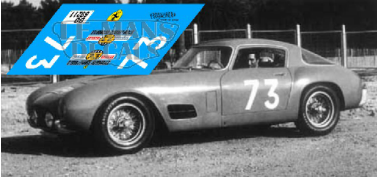

2024-11-23 - 08:58:01

---

Rf. NoLM0210 P/N.

*Ferrari 250 GT Competizione TdF - Tour France 1956  
num.73*

---

\*\* Esta Ficha es de caracter INFORMATIVO y carece de calidad contractual, los precios, existencias y referencias puede variar en el momento de formalizarlo en Pedido.