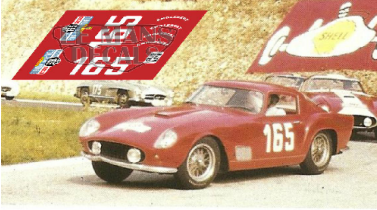

2024-11-23 - 09:10:18

Rf. NoLM0211 P/N.

*Ferrari 250 GT Competizione - Tour France 1957
num.165*

** Esta Ficha es de caracter INFORMATIVO y carece de calidad contractual, los precios, existencias y referencias puede variar en el momento de formalizarlo en Pedido.