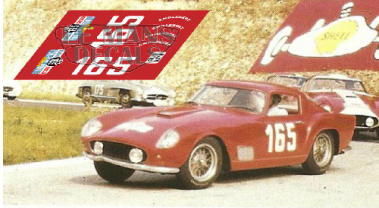

2025-04-02 - 06:06:27

---

Rf. NoLM0211 P/N.

*Ferrari 250 GT Competizione - Tour France 1957  
num.165*

---

\*\* Esta Ficha es de caracter INFORMATIVO y carece de calidad contractual, los precios, existencias y referencias puede variar en el momento de formalizarlo en Pedido.