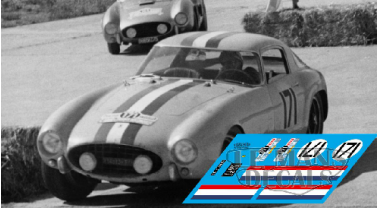

2024-11-23 - 10:37:08

Rf. NoLM0213 P/N.

*Ferrari 250 GT Competizione - Tour France 1957
num.171*

** Esta Ficha es de caracter INFORMATIVO y carece de calidad contractual, los precios, existencias y referencias puede variar en el momento de formalizarlo en Pedido.