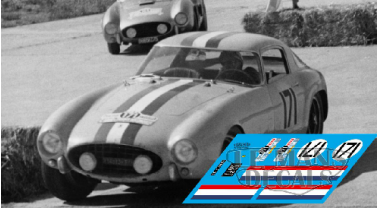

2025-04-02 - 05:59:39

Rf. NoLM0213 P/N.

*Ferrari 250 GT Competizione - Tour France 1957
num.171*

** Esta Ficha es de caracter INFORMATIVO y carece de calidad contractual, los precios, existencias y referencias puede variar en el momento de formalizarlo en Pedido.