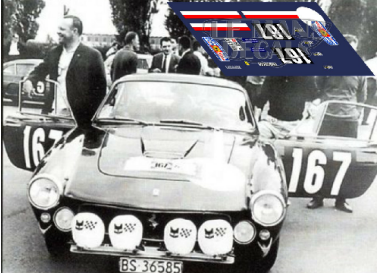

2024-10-29 - 11:28:10

Rf. NoLM0214 P/N.

Ferrari 250 GT Lusso - Tour France 1964 num.167

** Esta Ficha es de caracter INFORMATIVO y carece de calidad contractual, los precios, existencias y referencias puede variar en el momento de formalizarlo en Pedido.