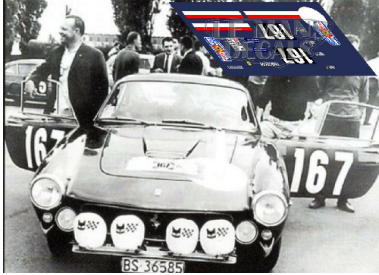

2025-04-02 - 06:11:08

Rf. NoLM0214 P/N.

Ferrari 250 GT Lusso - Tour France 1964 num.167

** Esta Ficha es de caracter INFORMATIVO y carece de calidad contractual, los precios, existencias y referencias puede variar en el momento de formalizarlo en Pedido.