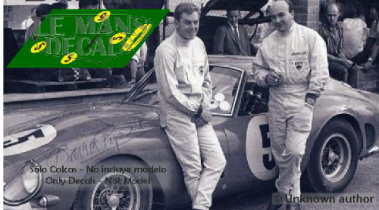

2025-04-03 - 05:29:54

Rf. NoLM0237 P/N.

*Ferrari 250 GTO - 9h Kyalami 1963 num.5*

\*\* Esta Ficha es de caracter INFORMATIVO y carece de calidad contractual, los precios, existencias y referencias puede variar en el momento de formalizarlo en Pedido.