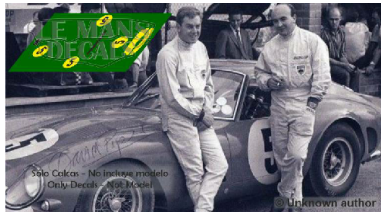

2024-12-04 - 09:36:32

Rf. NoLM0237 P/N.

Ferrari 250 GTO - 9h Kyalami 1963 num.5

** Esta Ficha es de caracter INFORMATIVO y carece de calidad contractual, los precios, existencias y referencias puede variar en el momento de formalizarlo en Pedido.