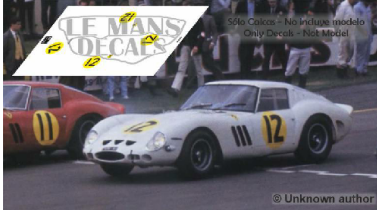

2025-04-03 - 20:12:53

Rf. NoLM0241 P/N.

*Ferrari 250 GTO - Tourist Trophy Goodwood 1963
num.12*

** Esta Ficha es de caracter INFORMATIVO y carece de calidad contractual, los precios, existencias y referencias puede variar en el momento de formalizarlo en Pedido.