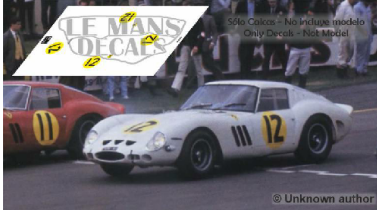

2024-12-04 - 09:37:21

Rf. NoLM0241 P/N.

*Ferrari 250 GTO - Tourist Trophy Goodwood 1963
num.12*

** Esta Ficha es de caracter INFORMATIVO y carece de calidad contractual, los precios, existencias y referencias puede variar en el momento de formalizarlo en Pedido.