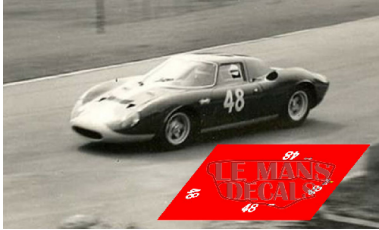

2025-01-23 - 05:37:24

Rf. NoLM0255 P/N.

*Ferrari 250 LM - Norbury Trophy Crystal Palace
1967 num.48*

** Esta Ficha es de caracter INFORMATIVO y carece de calidad contractual, los precios, existencias y referencias puede variar en el momento de formalizarlo en Pedido.