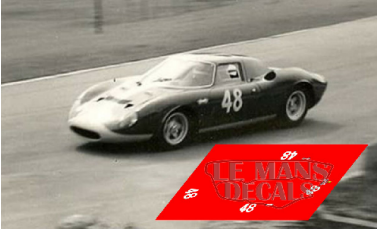

2024-11-21 - 21:25:43

Rf. NoLM0255 P/N.

*Ferrari 250 LM - Norbury Trophy Crystal Palace
1967 num.48*

** Esta Ficha es de caracter INFORMATIVO y carece de calidad contractual, los precios, existencias y referencias puede variar en el momento de formalizarlo en Pedido.