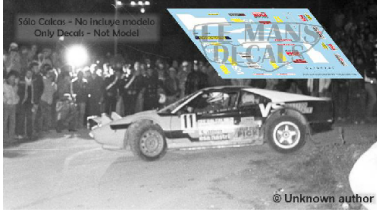

2024-11-23 - 09:10:05

Rf. NoLM0259 P/N.

Ferrari 308 GTB - Rallye Elba 1980 num.11

** Esta Ficha es de caracter INFORMATIVO y carece de calidad contractual, los precios, existencias y referencias puede variar en el momento de formalizarlo en Pedido.