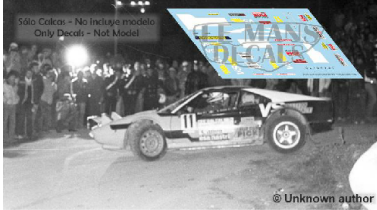

2024-10-29 - 11:24:25

Rf. NoLM0259 P/N.

Ferrari 308 GTB - Rallye Elba 1980 num.11

** Esta Ficha es de caracter INFORMATIVO y carece de calidad contractual, los precios, existencias y referencias puede variar en el momento de formalizarlo en Pedido.