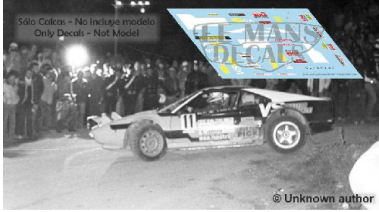

2025-04-02 - 04:49:06

---

Rf. NoLM0259 P/N.

*Ferrari 308 GTB - Rallye Elba 1980 num.11*

---

\*\* Esta Ficha es de caracter INFORMATIVO y carece de calidad contractual, los precios, existencias y referencias puede variar en el momento de formalizarlo en Pedido.