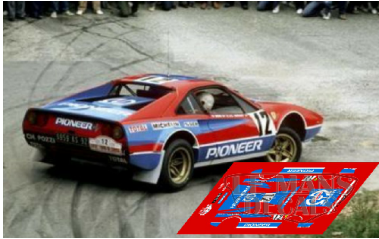

2025-04-02 - 04:49:05

---

Rf. NoLM0261 P/N.

*Ferrari 308 GTB - Tour de Corse 1982 num.12*

---

\*\* Esta Ficha es de caracter INFORMATIVO y carece de calidad contractual, los precios, existencias y referencias puede variar en el momento de formalizarlo en Pedido.