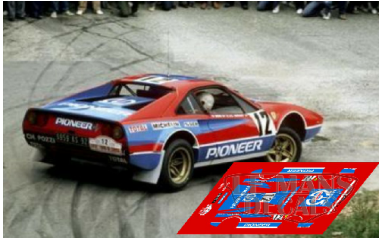

2024-11-21 - 14:36:40

Rf. NoLM0261 P/N.

Ferrari 308 GTB - Tour de Corse 1982 num.12

** Esta Ficha es de caracter INFORMATIVO y carece de calidad contractual, los precios, existencias y referencias puede variar en el momento de formalizarlo en Pedido.