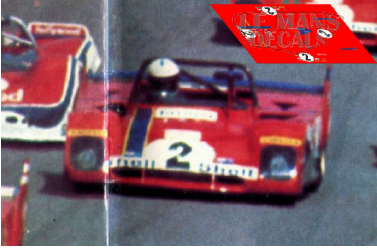

2025-01-30 - 19:26:20

Rf. NoLM0268 P/N.

Ferrari 312 PB - 1000Km Zeltweg 1972 num.2

** Esta Ficha es de caracter INFORMATIVO y carece de calidad contractual, los precios, existencias y referencias puede variar en el momento de formalizarlo en Pedido.