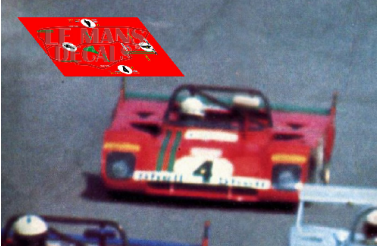

2025-04-03 - 04:56:42

---

Rf. NoLM0270 P/N.

*Ferrari 312 PB - 1000Km Zeltweg 1972 num.4*

---

\*\* Esta Ficha es de caracter INFORMATIVO y carece de calidad contractual, los precios, existencias y referencias puede variar en el momento de formalizarlo en Pedido.