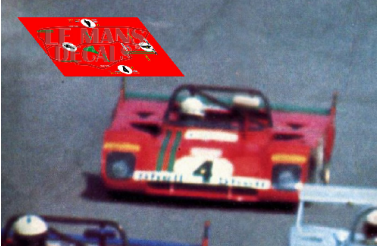

2024-12-04 - 09:20:42

Rf. NoLM0270 P/N.

Ferrari 312 PB - 1000Km Zeltweg 1972 num.4

** Esta Ficha es de caracter INFORMATIVO y carece de calidad contractual, los precios, existencias y referencias puede variar en el momento de formalizarlo en Pedido.