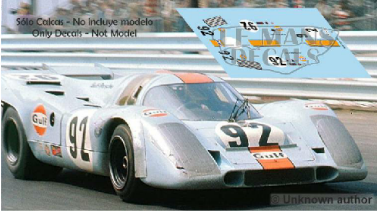

2024-11-23 - 11:02:53

---

Rf. 917-028 P/N.

*Porsche 917k - CanAm Watkins Glen 1971 Num.92*

---

\*\* Esta Ficha es de caracter INFORMATIVO y carece de calidad contractual, los precios, existencias y referencias puede variar en el momento de formalizarlo en Pedido.