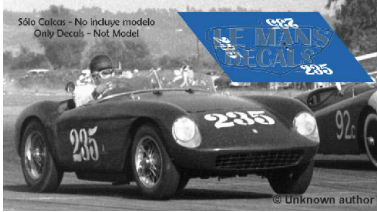

2024-12-04 - 09:26:37

Rf. NoLM0302 P/N.

Ferrari 500 Mondial - Santa Barbara 1953 num.235

** Esta Ficha es de caracter INFORMATIVO y carece de calidad contractual, los precios, existencias y referencias puede variar en el momento de formalizarlo en Pedido.