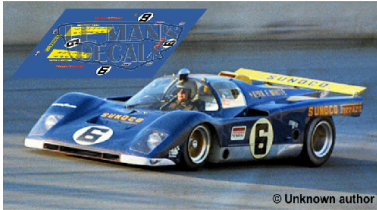

2025-04-02 - 04:50:07

Rf. NoLM0305 P/N.

Ferrari 512 M - 24h Daytona 1971 num.6

** Esta Ficha es de caracter INFORMATIVO y carece de calidad contractual, los precios, existencias y referencias puede variar en el momento de formalizarlo en Pedido.