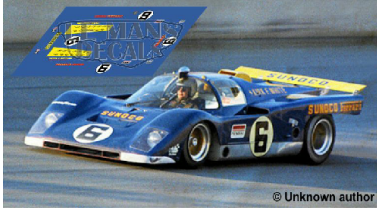

2024-12-03 - 18:56:23

Rf. NoLM0305 P/N.

Ferrari 512 M - 24h Daytona 1971 num.6

** Esta Ficha es de caracter INFORMATIVO y carece de calidad contractual, los precios, existencias y referencias puede variar en el momento de formalizarlo en Pedido.