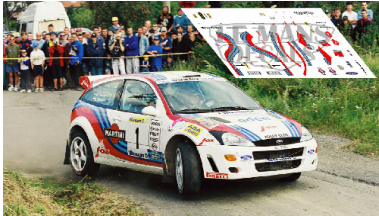

2025-03-14 - 09:42:56

Rf. NoLM0386 P/N.

Ford Focus WRC - Rally Barum 2000 num. 1

** Esta Ficha es de caracter INFORMATIVO y carece de calidad contractual, los precios, existencias y referencias puede variar en el momento de formalizarlo en Pedido.