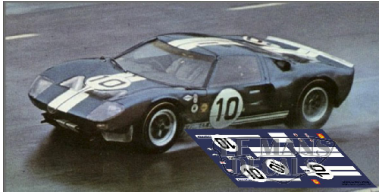

2025-01-30 - 18:54:08

Rf. NoLM0388 P/N.

Ford GT40 - 12h Sebring 1965 num.10

** Esta Ficha es de caracter INFORMATIVO y carece de calidad contractual, los precios, existencias y referencias puede variar en el momento de formalizarlo en Pedido.