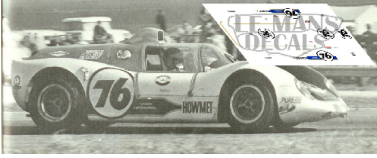

2024-11-21 - 17:45:32

---

Rf. NoLM0470 P/N.

*Howmet TX - 24h Daytona 1968 num.76*

---

\*\* Esta Ficha es de caracter INFORMATIVO y carece de calidad contractual, los precios, existencias y referencias puede variar en el momento de formalizarlo en Pedido.