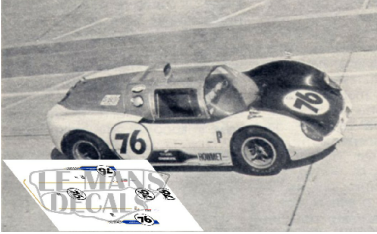

2024-11-21 - 15:44:43

Rf. NoLM0471 P/N.

Howmet TX - 12h Sebring 1968 num.76

** Esta Ficha es de caracter INFORMATIVO y carece de calidad contractual, los precios, existencias y referencias puede variar en el momento de formalizarlo en Pedido.