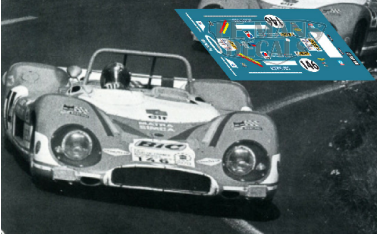

2025-04-02 - 05:59:37

Rf. NoLM0593 P/N.

*Matra MS650 - Tour de France Automobile 1970
num.146*

** Esta Ficha es de caracter INFORMATIVO y carece de calidad contractual, los precios, existencias y referencias puede variar en el momento de formalizarlo en Pedido.