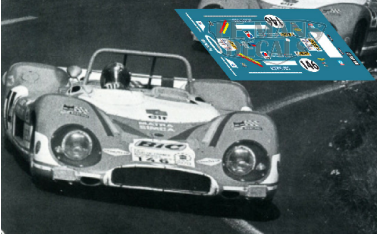

2024-09-07 - 18:36:54

Rf. NoLM0593 P/N.

*Matra MS650 - Tour de France Automobile 1970
num.146*

** Esta Ficha es de caracter INFORMATIVO y carece de calidad contractual, los precios, existencias y referencias puede variar en el momento de formalizarlo en Pedido.