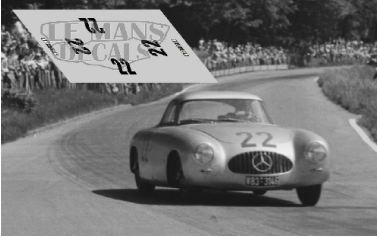

2025-01-30 - 18:20:15

---

Rf. NoLM0663 P/N.

*Mercedes 300SL - Bern GP 1952 num.22*

---

\*\* Esta Ficha es de caracter INFORMATIVO y carece de calidad contractual, los precios, existencias y referencias puede variar en el momento de formalizarlo en Pedido.