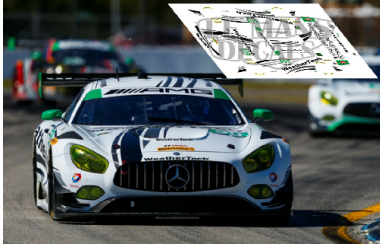

2025-04-03 - 05:21:11

Rf. NoLM0669 P/N.

Mercedes AMG GT3 - 12h Sebring 2017 num.50

** Esta Ficha es de caracter INFORMATIVO y carece de calidad contractual, los precios, existencias y referencias puede variar en el momento de formalizarlo en Pedido.