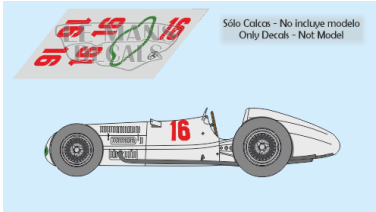

2025-04-02 - 04:51:29

Rf. NoLM0690 P/N.

Mercedes W154 - German GP 1938 num.16

4,55 €

Incluido (IVA 21%)

** Esta Ficha es de caracter INFORMATIVO y carece de calidad contractual, los precios, existencias y referencias puede variar en el momento de formalizarlo en Pedido.