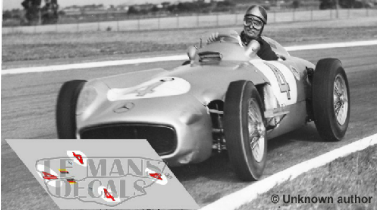

2025-04-03 - 05:15:59

Rf. NoLM0693 P/N.

Mercedes W196 - Argentinian GP 1955 num.4

** Esta Ficha es de caracter INFORMATIVO y carece de calidad contractual, los precios, existencias y referencias puede variar en el momento de formalizarlo en Pedido.