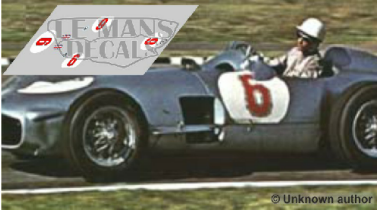

2025-04-03 - 05:17:36

---

Rf. NoLM0694 P/N.

*Mercedes W196 - Argentinian GP 1955 num.6*

---

\*\* Esta Ficha es de caracter INFORMATIVO y carece de calidad contractual, los precios, existencias y referencias puede variar en el momento de formalizarlo en Pedido.