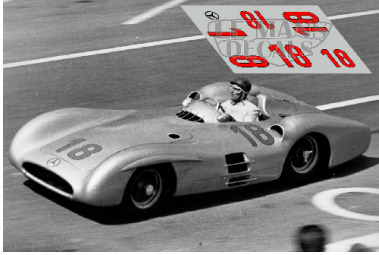

2025-04-03 - 05:19:09

Rf. NoLM0716 P/N.

Mercedes W196 Streamline - French GP 1954
num.18

** Esta Ficha es de caracter INFORMATIVO y carece de calidad contractual, los precios, existencias y referencias puede variar en el momento de formalizarlo en Pedido.