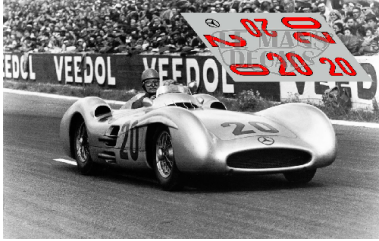

2025-04-03 - 05:16:02

Rf. NoLM0717 P/N.

*Mercedes W196 Streamline - French GP 1954
num.20*

** Esta Ficha es de caracter INFORMATIVO y carece de calidad contractual, los precios, existencias y referencias puede variar en el momento de formalizarlo en Pedido.