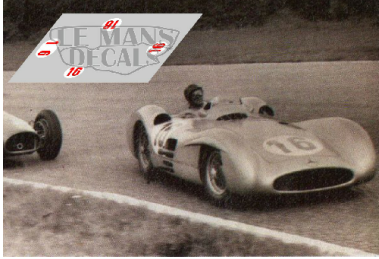

2025-04-03 - 05:21:08

---

Rf. NoLM0722 P/N.

*Mercedes W196 Streamline - Italian GP 1955 num.16*

---

\*\* Esta Ficha es de caracter INFORMATIVO y carece de calidad contractual, los precios, existencias y referencias puede variar en el momento de formalizarlo en Pedido.