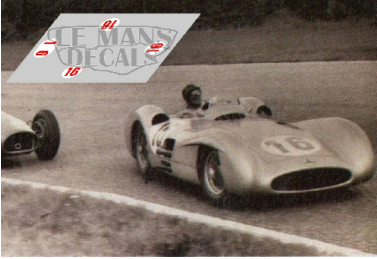

2024-11-21 - 15:45:04

---

Rf. NoLM0722      P/N.

*Mercedes W196 Streamline - Italian GP 1955 num.16*

---

\*\* Esta Ficha es de caracter INFORMATIVO y carece de calidad contractual, los precios, existencias y referencias puede variar en el momento de formalizarlo en Pedido.