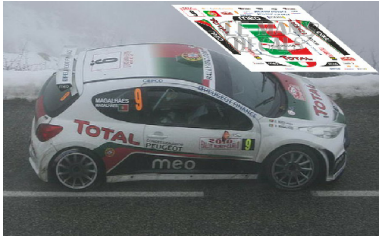

2024-10-29 - 13:21:50

Rf. NoLM0857 P/N.

Peugeot 207 S2000 - Rally Montecarlo 2010 num.9

** Esta Ficha es de caracter INFORMATIVO y carece de calidad contractual, los precios, existencias y referencias puede variar en el momento de formalizarlo en Pedido.