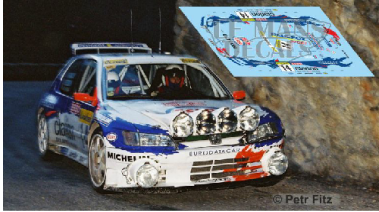

2024-10-29 - 13:26:07

Rf. NoLM0882 P/N.

Peugeot 306 Maxi - Rally Montecarlo 1998 num.14

** Esta Ficha es de caracter INFORMATIVO y carece de calidad contractual, los precios, existencias y referencias puede variar en el momento de formalizarlo en Pedido.