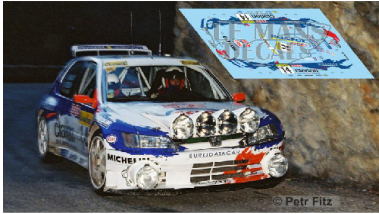

2024-11-21 - 18:19:17

---

Rf. NoLM0882 P/N.

*Peugeot 306 Maxi - Rally Montecarlo 1998 num.14*

---

\*\* Esta Ficha es de caracter INFORMATIVO y carece de calidad contractual, los precios, existencias y referencias puede variar en el momento de formalizarlo en Pedido.