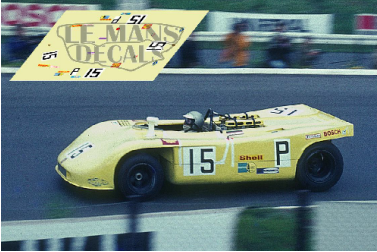

2024-11-23 - 09:26:42

Rf. NoLM0903 P/N.

Porsche 908/03 - 1000Km Nurburgring 1970 num.15

** Esta Ficha es de caracter INFORMATIVO y carece de calidad contractual, los precios, existencias y referencias puede variar en el momento de formalizarlo en Pedido.