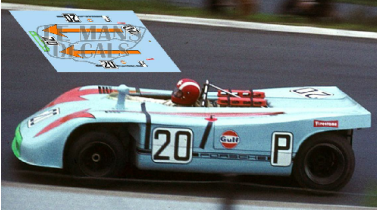

2024-12-04 - 09:47:42

---

Rf. NoLM0904 P/N.

*Porsche 908/03 - 1000Km Nurburgring 1970 num.20*

---

\*\* Esta Ficha es de caracter INFORMATIVO y carece de calidad contractual, los precios, existencias y referencias puede variar en el momento de formalizarlo en Pedido.